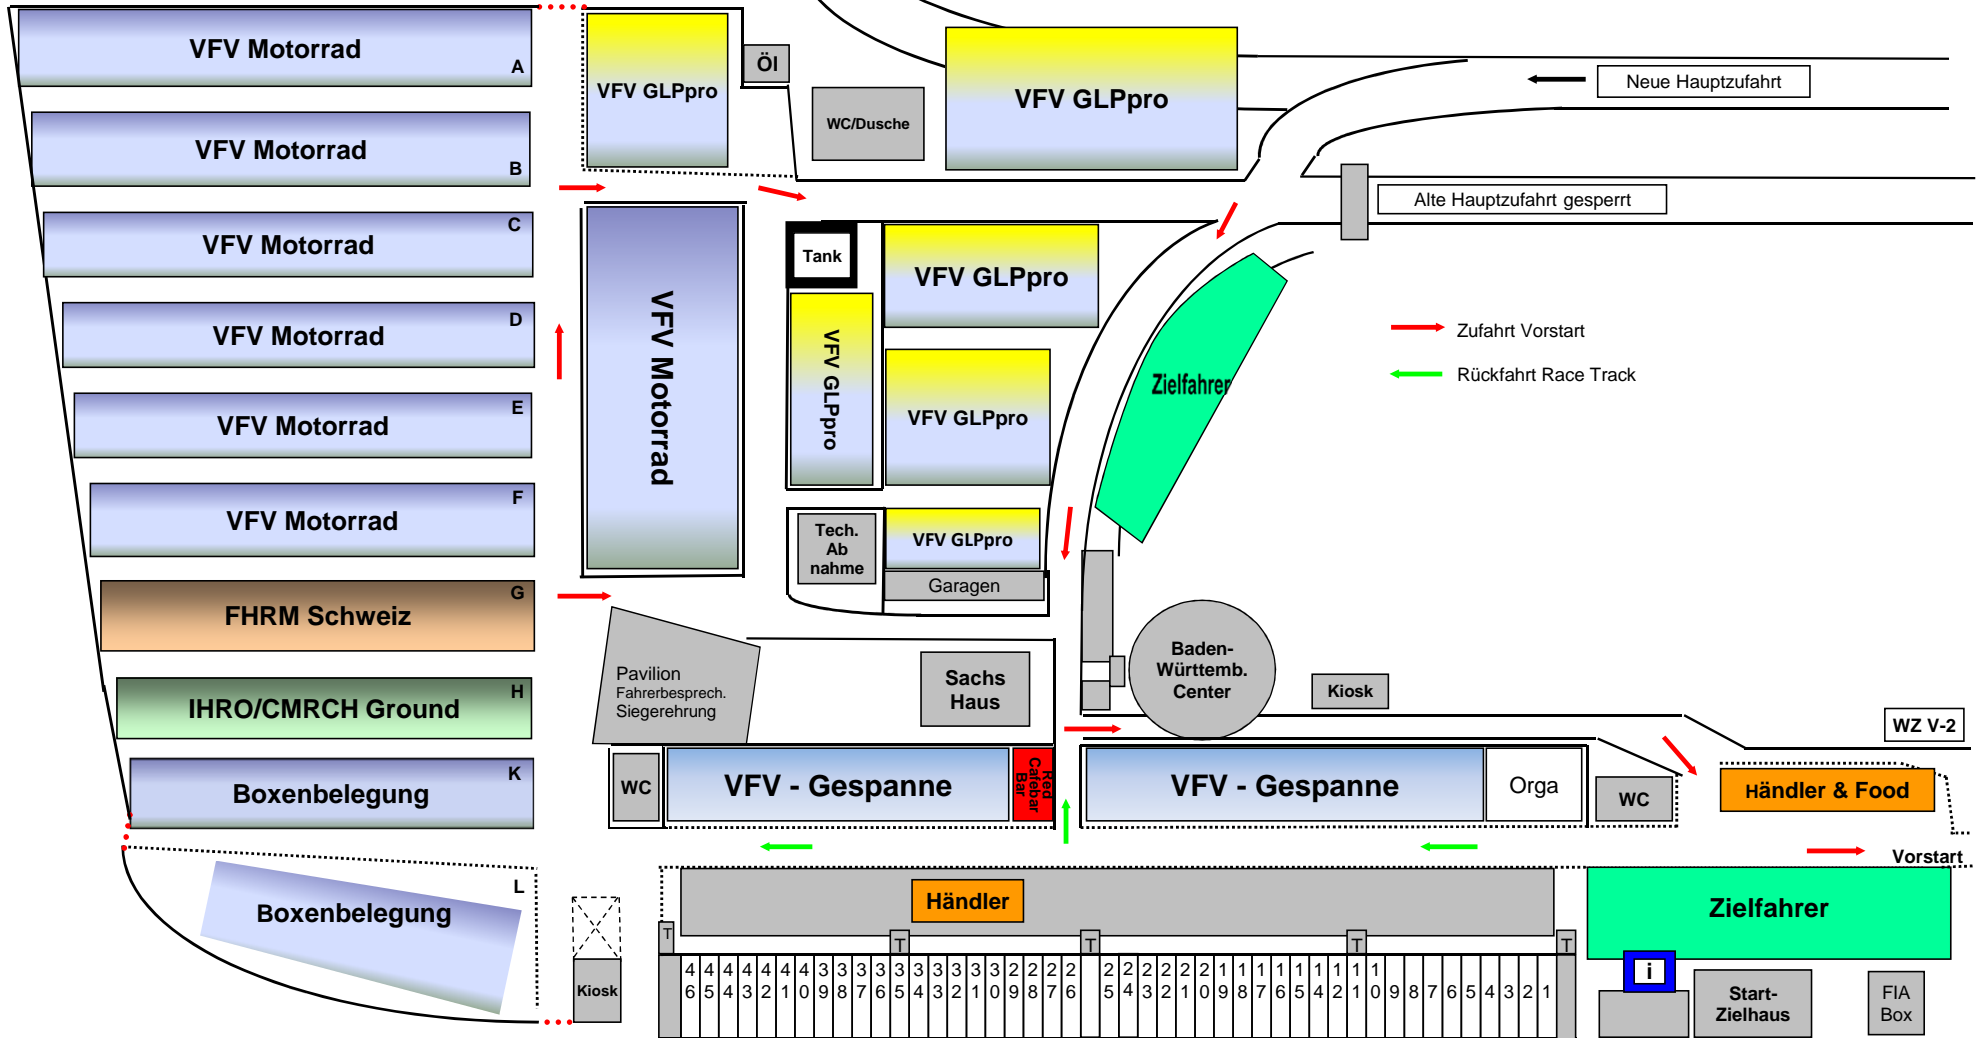

VFV GLPpro

Fahrerlagerplan 42. HOCKENHEIM Classics 06.09. - 08.09.2019

IDM-Kurs 3.692 Km

Händler																				
T	4	4	4	4	4	4	4	3	3	3	3	3	3	3	2	2	2	2	2	T
	6	5	4	3	2	1	0	9	8	7	6	5	4	3	2	1	0	9	8	7

Zielfahrer

i

Start-Zielhaus

FIA Box

Vorstart.